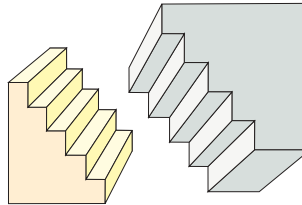

## Knauf Deco KD 1

Tipo	Medidas (mm)		Tarifas € / metro lineal	
	Alto	Ancho	Knauf Deco	Esquinas y rincones
A	300	260	15,17	24,67
B	300	200	13,27	22,77
C	270	270	12,86	22,36
D	270	165	10,71	20,21
E	250	200	11,25	20,75
F	200	200	10,80	20,30
G	150	150	8,98	18,48
H	150	120	8,50	18,00

## Knauf Deco KD 2

Tipo	Medidas (mm)		Tarifas € / metro lineal	
	Alto	Ancho	Knauf Deco	Esquinas y rincones
A	300	260	15,37	24,87
B	300	200	13,90	23,40
C	270	270	14,12	23,62
D	270	165	11,46	20,96
E	250	200	12,41	21,91
F	200	200	11,46	20,96
G	150	150	9,38	18,88

## Knauf Deco KD 3

Tipo	Medidas (mm)		Tarifas € / metro lineal	
	Alto	Ancho	Knauf Deco	Esquinas y rincones
A	300	260	15,37	24,87
B	300	200	13,90	23,40
C	270	270	14,10	23,60
D	270	165	11,45	20,95
E	250	200	12,41	21,91
F	200	200	11,45	20,95
G	150	150	9,35	18,85
H	150	120	8,66	18,16

## Knauf Deco KD 4

Tipo	Medidas (mm)		Tarifas € / metro lineal	
	Alto	Ancho	Knauf Deco	Esquinas y rincones
A	300	260	15,37	24,87
B	300	200	14,30	23,80
C	270	270	14,10	23,60
D	270	165	11,39	20,89
E	250	200	11,77	21,27
F	200	200	11,39	20,89
G	150	150	9,36	18,86
H	150	120	8,70	18,20