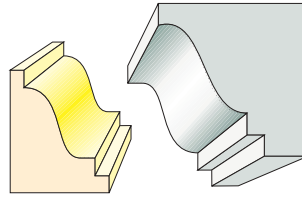

## Knauf Deco KD 1

Tipo	Medidas (mm)		Tarifas € / metro lineal	
	Alto	Ancho	Knauf Deco	Esquinas y rincones
A	300	260	15,17	24,67
B	300	200	13,27	22,77
C	270	270	12,86	22,36
D	270	165	10,71	20,21
E	250	200	11,25	20,75
F	200	200	10,80	20,30
G	150	150	8,98	18,48
H	150	120	8,50	18,00

## Knauf Deco KD 2

Tipo	Medidas (mm)		Tarifas € / metro lineal	
	Alto	Ancho	Knauf Deco	Esquinas y rincones
A	300	260	15,37	24,87
B	300	200	13,90	23,40
C	270	270	14,12	23,62
D	270	165	11,46	20,96
E	250	200	12,41	21,91
F	200	200	11,46	20,96
G	150	150	9,38	18,88

## Knauf Deco KD 3

Tipo	Medidas (mm)		Tarifas € / metro lineal	
	Alto	Ancho	Knauf Deco	Esquinas y rincones
A	300	260	15,37	24,87
B	300	200	13,90	23,40
C	270	270	14,10	23,60
D	270	165	11,45	20,95
E	250	200	12,41	21,91
F	200	200	11,45	20,95
G	150	150	9,35	18,85
H	150	120	8,66	18,16

## Knauf Deco KD 4

Tipo	Medidas (mm)		Tarifas € / metro lineal	
	Alto	Ancho	Knauf Deco	Esquinas y rincones
A	300	260	15,37	24,87
B	300	200	14,30	23,80
C	270	270	14,10	23,60
D	270	165	11,39	20,89
E	250	200	11,77	21,27
F	200	200	11,39	20,89
G	150	150	9,36	18,86
H	150	120	8,70	18,20