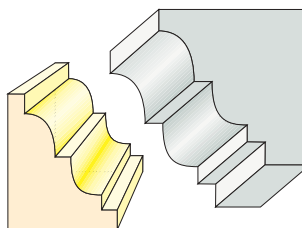

Knauf Deco KD 5

Tipo	Medidas (mm)		Tarifas € / metro lineal	
	Alto	Ancho	Knauf Deco	Esquinas y rincones
A	300	260	15,37	24,87
B	300	200	13,27	22,77
C	270	270	13,12	22,62
D	270	165	10,80	20,30
E	250	200	11,25	20,75
F	200	200	10,80	20,30
G	150	150	9,13	18,63
H	150	120	8,50	18,00